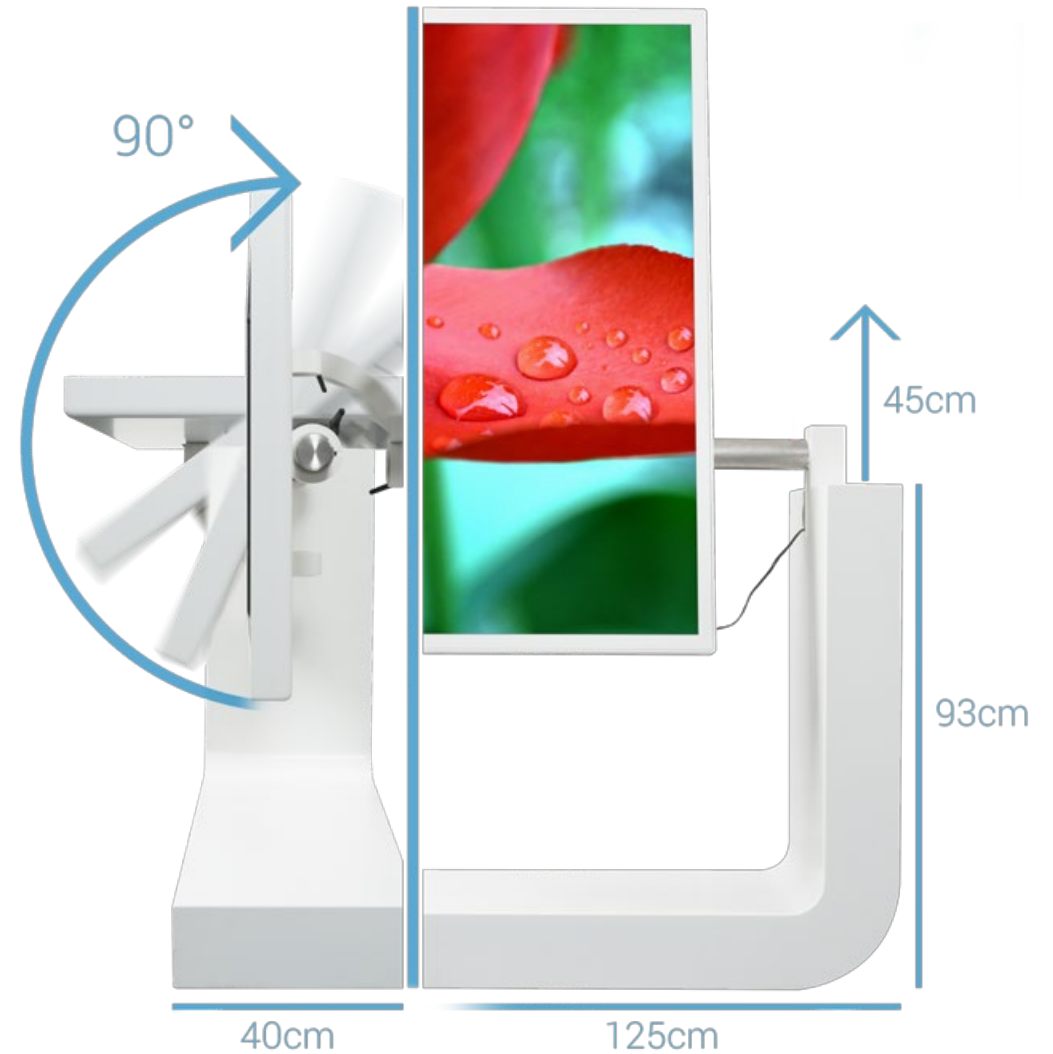

TouchLay nova

Bei dem TouchLay nova handelt es sich um einen 55 Zoll Touch-Bildschirm, der sich an der horizontalen Achse drehen und auf der vertikalen Achse im Hoch- oder Querformat montieren lässt.

Wir bieten außerdem eine Softwarelösung an, die automatisch aus bestehenden Daten eine Präsentation generieren und diese stets up-to-date halten kann. Dabei wählt der Kunde mit ein paar Klicks das Design und Layout der Präsentation aus und verbindet sich anschließend mit einer externen Schnittstelle. Die Software generiert dann automatisch aus den vorhandenen Daten eine passende Präsentation, die über den nova präsentiert oder auf der eigenen Webseite eingebunden werden kann.

Flexibles Design

Adjustieren Sie den nova so, wie Sie möchten

Beeindruckende Präsentationen

Erstellen Sie Ihre eigene interaktive Präsentation über unsere Software Plattform

Präziser Multitouch

Der nova kann 2 bis 32 Finger und Objekte (bis 1.5mm) gleichzeitig erkennen

Betriebssystem

Windows 10 / Android